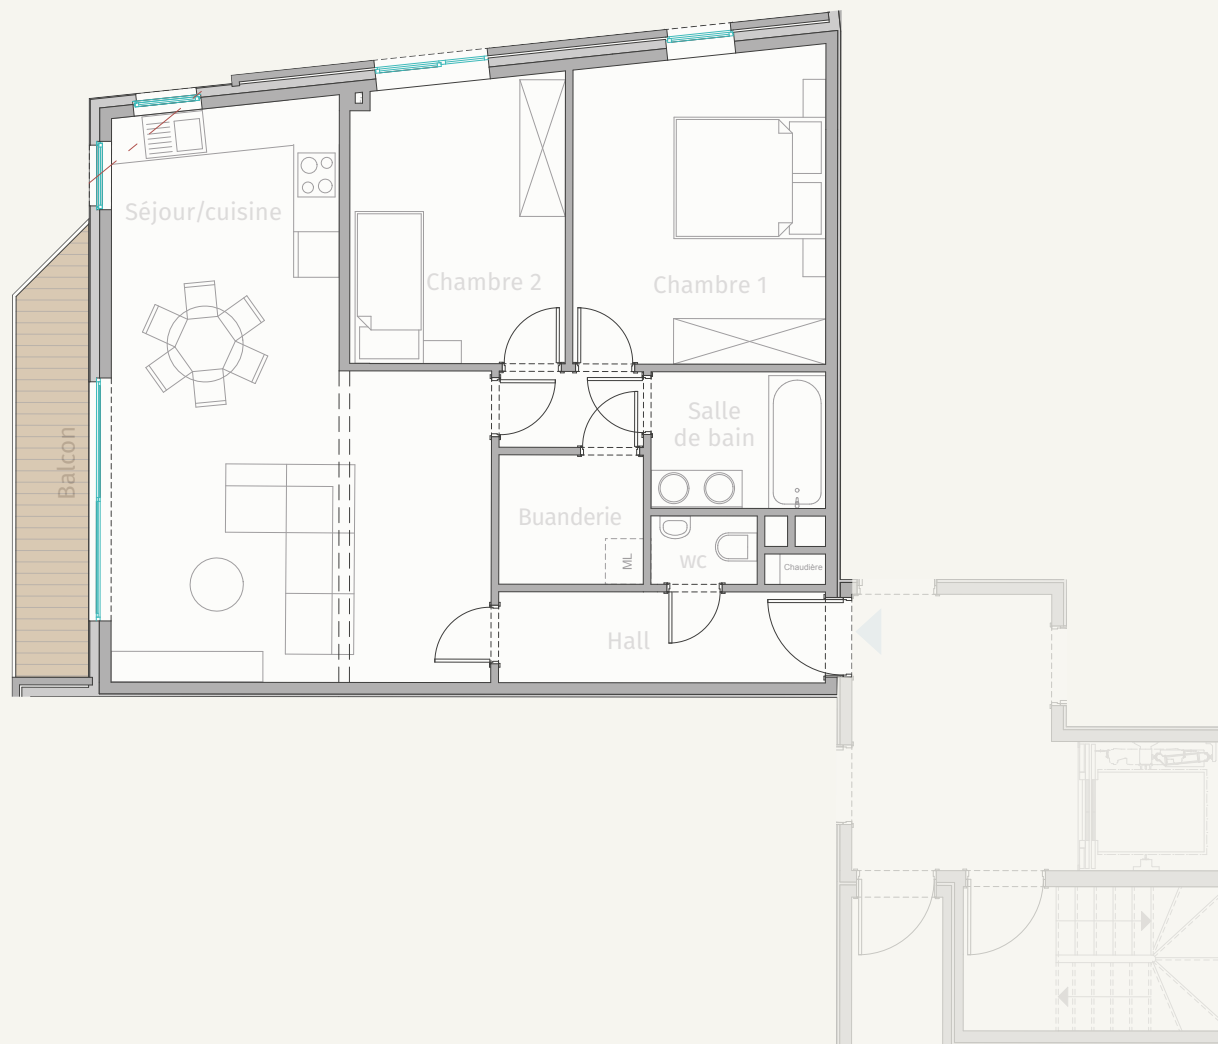

2.3

2^e ÉTAGE

APPARTEMENT 2 CH.
SURFACE : 82 m²
BALCON : 5,50 m²

1m